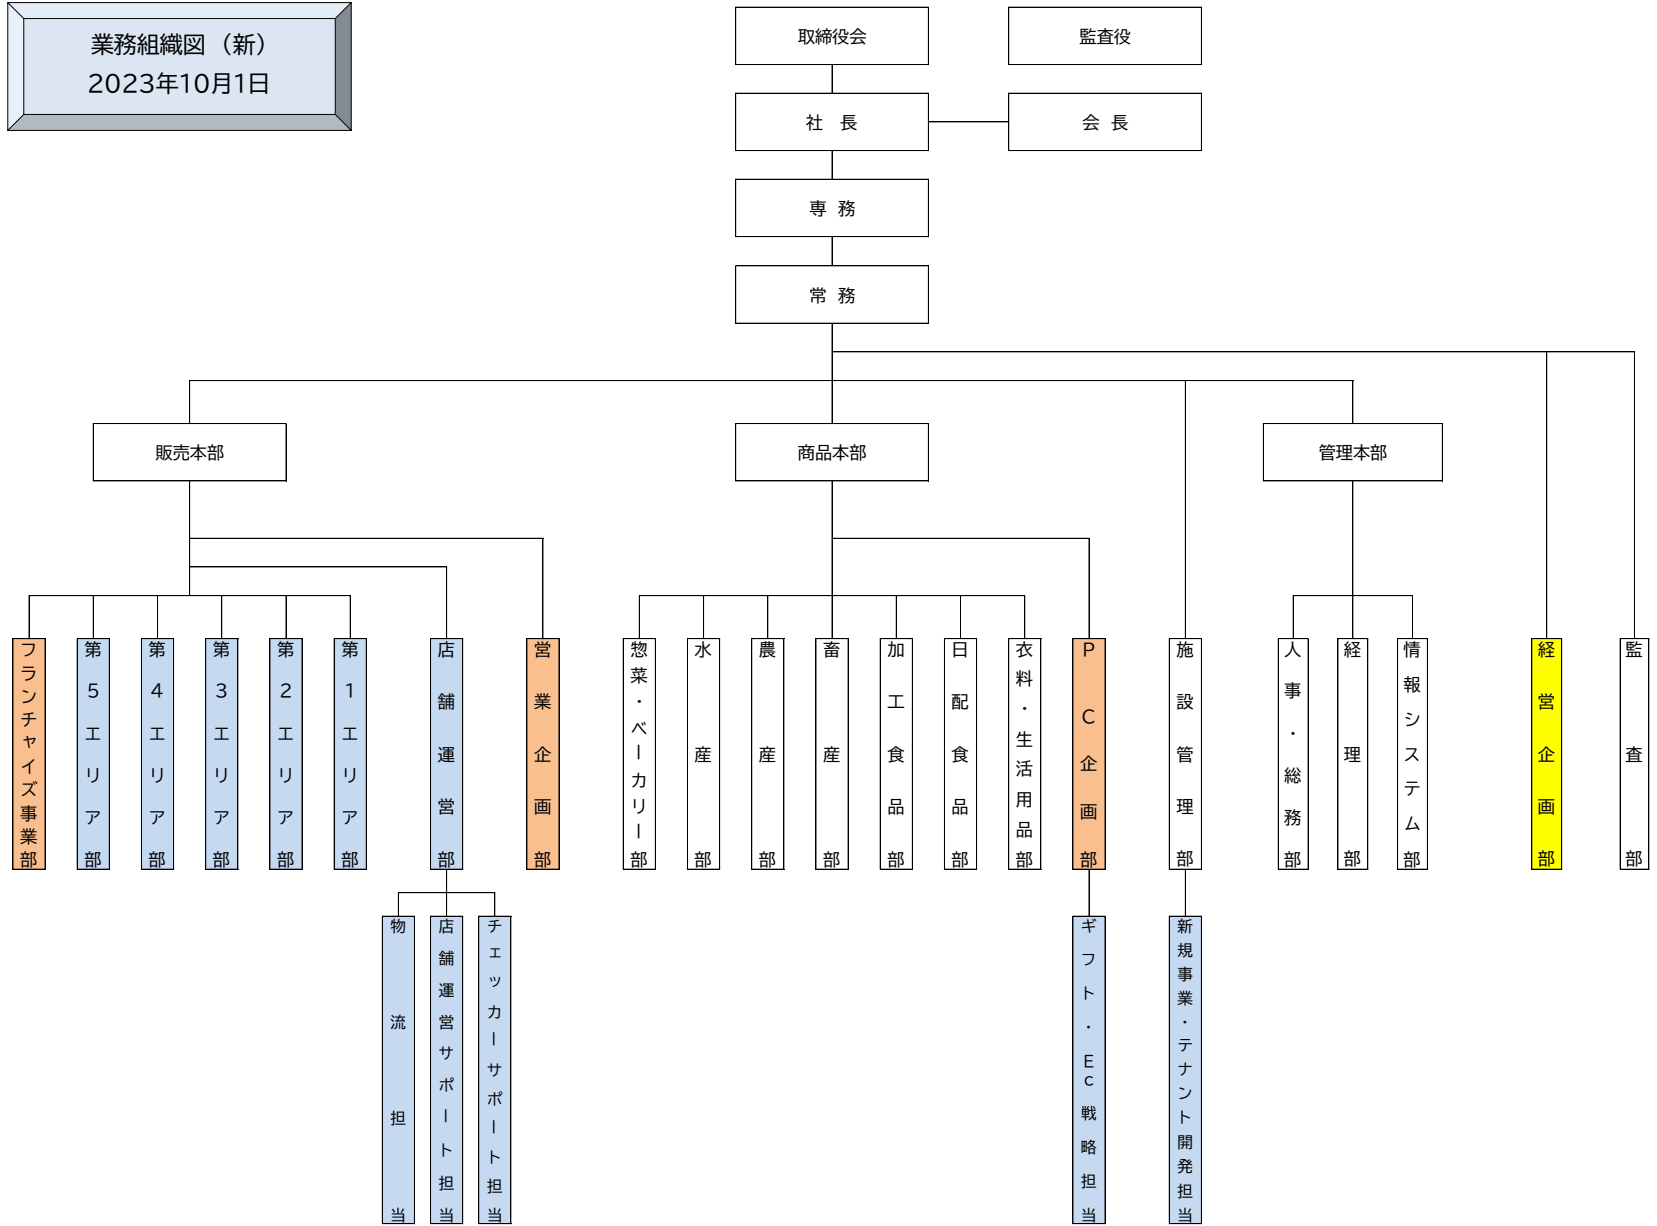

- グループ制を廃止し、名称をエリア部に変更します。
より地域に密着した店舗づくりを推進するため、店舗を出店エリアに応じて第1エリア部～第5エリア部に再編成します。
それぞれのエリア部には、所属する店舗の収益力向上・収益力改善等の営業全般に関わる業務を担うエリア部長を配置します。
 - 商品本部フランチャイズ事業部を販売本部に移管します。
※別紙2.「エリア部及びフランチャイズ事業部所属店舗一覧」
- 商品本部
- 新規事業担当役員管掌ギフト・EC推進チームをPC企画部に統合して、PC企画部を商品本部に移管します。市場拡大が見込まれるEC事業を推進するためにPC企画部にギフト・EC戦略担当を配置します。
- 開発担当役員管掌 施設管理部
- 店舗サポート部新規事業・物流チームから新規事業を分離し、施設管理部テナント・開発チームと統合して施設管理部に業務を移管し、新規事業・テナント開発担当を配置します。

以上

※別紙1「業務組織図」2023年10月1日付

業務組織図（新）
2023年10月1日

※別紙2「エリア部及びフランチャイズ事業部所属店舗一覧」2023年10月1日付

エリア名	所属店舗
第1エリア部	初石店、白井店、新柏店、鎌ヶ谷店、船橋南本町店、 新船橋店、蘇我店、佐倉石川店、我孫子店、船橋法典店、 馬橋店、逆井店、津田沼店 (計 13 店舗)
第2エリア部	小豆沢店、西国分寺店、南葛西店、前野町店、下丸子店、 新小岩店、東浅草一丁目店、勝どき店、葛西駅前店、 晴海三丁目店、東雲店 (計 11 店舗)
第3エリア部	下赤塚店、高島平店、上福岡店、新河岸店、みずほ台店、 川越店、みずほ台東店、朝霞台店、ふじみ野店、 鶴瀬駅ビル店、ふじみ野ナーレ店、朝霞店、本蓮沼駅前店 (計 13 店舗)
第4エリア部	蕨店、王子店、西川口店、蓮田店、土呂店、豊春店、 桶川店、西尾久店、業平店、西池袋店、練馬豊玉店、 曳舟店 (計 12 店舗)
第5エリア部	松原店、大師前店、梅島店、小菅店、加須店、蒲生店、 草加中根店、草加谷塚店、新田店、北千住店、 東武動物公園駅前店 (計 11 店舗)
フランチャイズ事業部	モスバーガー 東武池袋店、西台店 ミスタードーナツ 西川口駅前ショップ店 リトルマーメイド エキア成増店 (計 4 店舗)