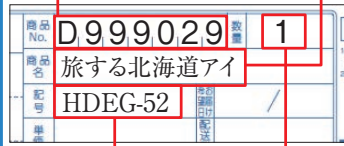

ケ

十勝 俵ハンバーグ
95g×4

お申込書の記入例

(例)ア・イの2品を1セット購入する場合。

商品番号に「D999029」とご記入ください。

商品名には「旅する北海道」とア〜ケの商品の中から、お好きな商品2品を選んで、表示のカタカナをご記入ください。

型番「HDEG-52」とご記入ください。

数量は**セット数**でご記入ください。

お申し込み締切日
2026年7月15日(水)まで

※お届け希望日のご指定はお受け出来ません。

※記入漏れや誤記、転居により発送までに日数がかかる場合がございますので、ご了承ください。
※ご指定いただいた「のし」は、個々の商品にはつきません。

マークについて

冷凍 冷凍にてお届けいたします。一部地域でお届けできない場合があります。
着日指定不可 お届け希望日のご指定はお受けできません。
二重・全包装不可 「簡易包装」でのお届けになります。※掲載の写真はイメージまたは盛りつけ例です。